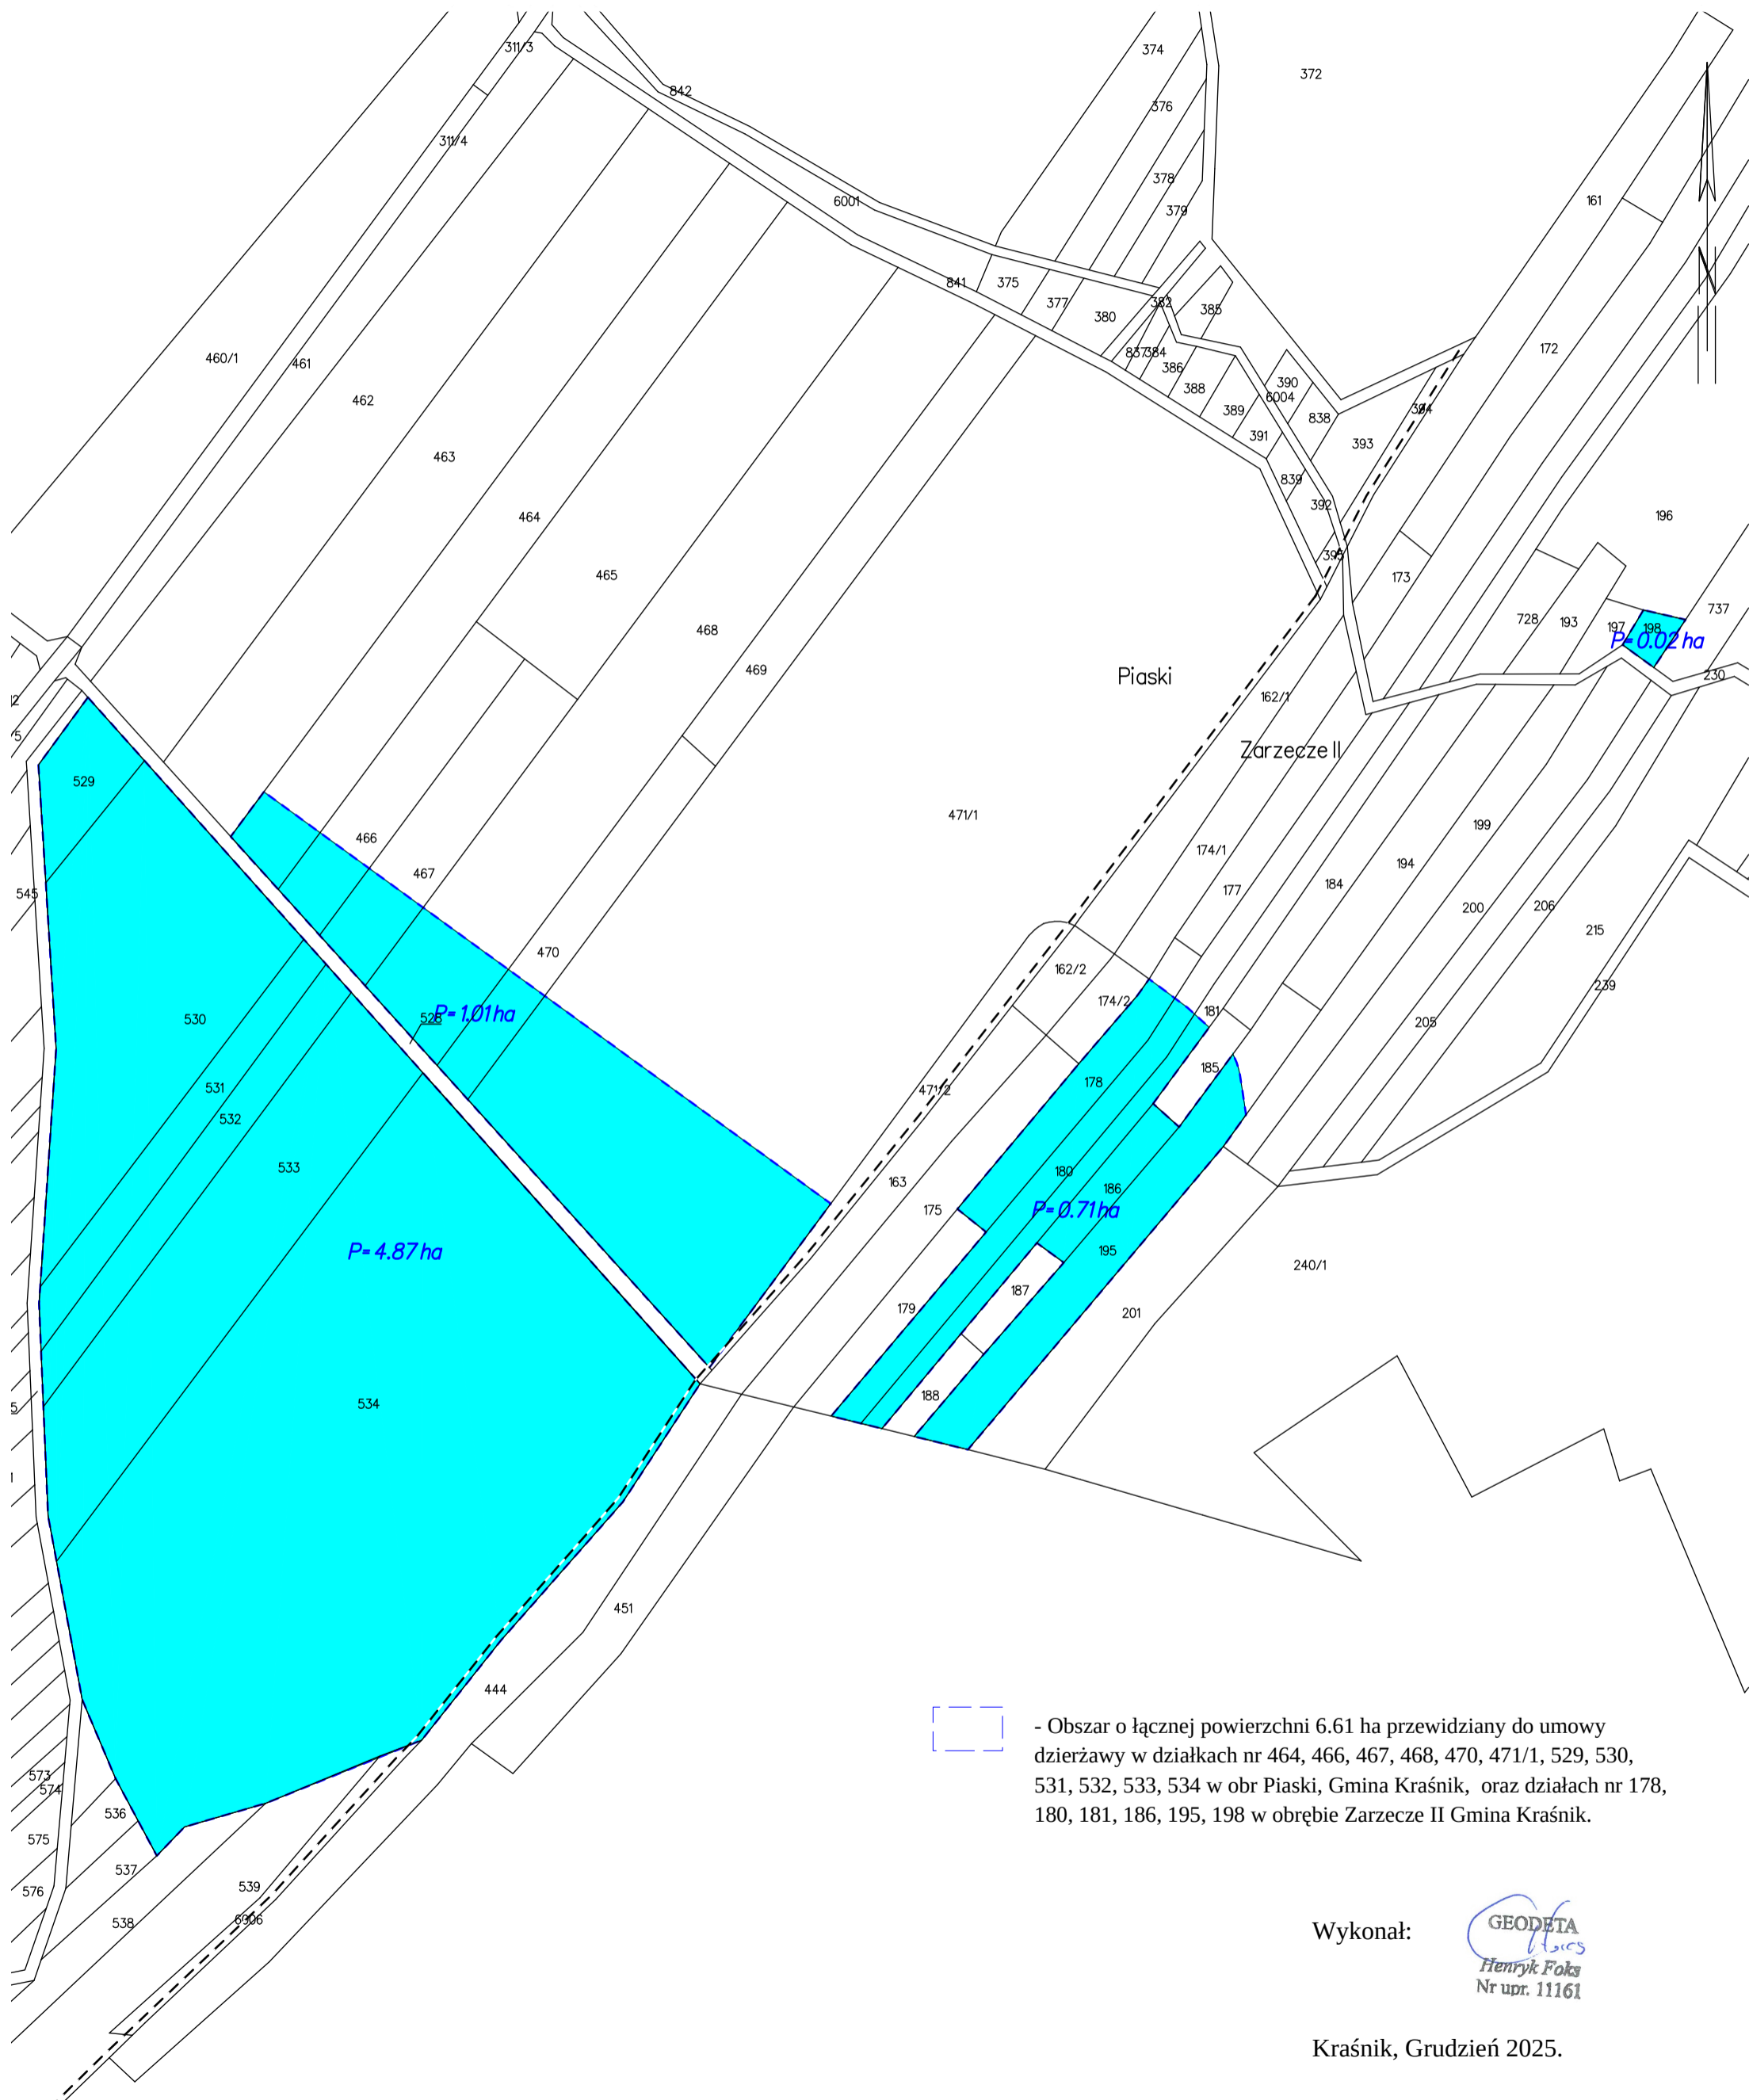

Mapa obszaru przewidzianego do umowy dzierzawy

Skala 1:2000

 - Obszar o łącznej powierzchni 6.61 ha przewidziany do umowy dzierzawy w działkach nr 464, 466, 467, 468, 470, 471/1, 529, 530, 531, 532, 533, 534 w obr Piaski, Gmina Kraśnik, oraz działkach nr 178, 180, 181, 186, 195, 198 w obrębie Zarzecze II Gmina Kraśnik.

Wykonał:   
Henryk Foks  
Nr upr. 11161

Kraśnik, Grudzień 2025.